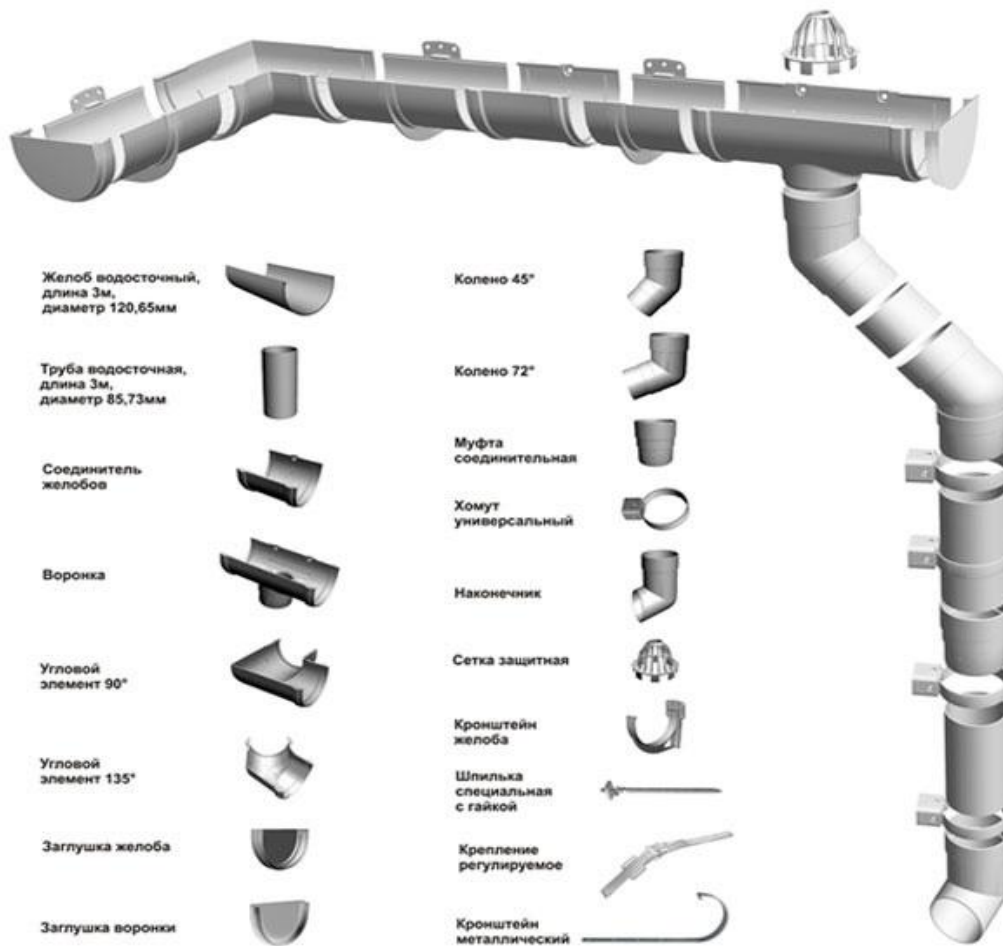

№	Наименование продукции	Ед. изм.	Внешний вид	Розничная цена с НДС, руб.	
				Пломбир Ø 125	Шоколад Ø 125
СТАНДАРТ 125/85				цвет Ø желобов	
1	Жёлоб водосточный 3м	шт.		392,00	432,00
2	Соединитель жёлоба	шт.		136,00	143,00
3	Кронштейн жёлоба пластик	шт.		46,00	47,00
4	Кронштейн жёлоба металлический длинный	шт.		165,00	168,00
5	Угол жёлоба наружный /внутренний 90°	шт.		213,00	223,00
6	Угол жёлоба наружный/внутренний 135°	шт.		730,00	766,00
7	Воронка водосточная	шт.		247,00	259,00
8	Заглушка жёлоба	шт.		66,00	69,00
8	Заглушка воронки	шт.		66,00	69,00
9	Водосточная труба 3м	шт.		474,00	521,00
10	Хомут трубы универсальный	шт.		63,00	66,00
11	Соединитель (муфта) трубы	шт.		82,00	87,00
12	Колено трубы 45°	шт.		153,00	161,00
13	Колено трубы 72°	шт.			
14	Наконечник (отвод)	шт.		164,00	153,00
15	Сетка защитная	шт.		52,00	54,00

№	Наименование продукции	Ед. изм.	Внешний вид	Розничная цена с НДС, руб.	
ЛЮКС 140/100			цвет Ø желобов	Пломбир Ø 140	Шоколад Ø 140
1	Жёлоб водосточный 3м	шт.		529,00	556,00
2	Труба водосточная 3 м	шт.		626,00	656,00
3	Воронка жёлоба	шт.		378,00	396,00
4	Соединитель жёлоба	шт.		146,00	154,00
5	Угол жёлоба наружный /внутренний 90°	шт.		265,00	278,00
6	Угол жёлоба наружный/внутренний 135°	шт.		744,00	782,00
7	Кронштейн жёлоба ПВХ	шт.		67,00	69,00
8	Кронштейн жёлоба металлический 300 мм	шт.		250,00	250,00
9	Заглушка жёлоба	шт.		86,00	92,00
10	Муфта соединительная	шт.		127,00	133,00
11	Колено 45°	шт.		206,00	216,00
12	Колено 72°	шт.		206,00	216,00
13	Хомут универсальный	шт.		88,00	93,00
14	Наконечник	шт.		229,00	242,00
15	Коллектор	шт.		529,00	556,00
16	Переходник Standart/Lux	шт.		309,00	324,00
17	Тройник 45°	шт.		542,00	569,00
18	Удлинитель металлический (для пластикового кронштейна)	шт.		176,00	176,00
19	Удлинитель металлический универсальный	шт.		97,00	

СХЕМА ДЛЯ ВОДОСТОЧНОЙ СИСТЕМЫ "DÖСКЕ" СТАНДАРТ

СХЕМА ДЛЯ ВОДОСТОЧНОЙ СИСТЕМЫ "DÖСКЕ" ЛЮКС